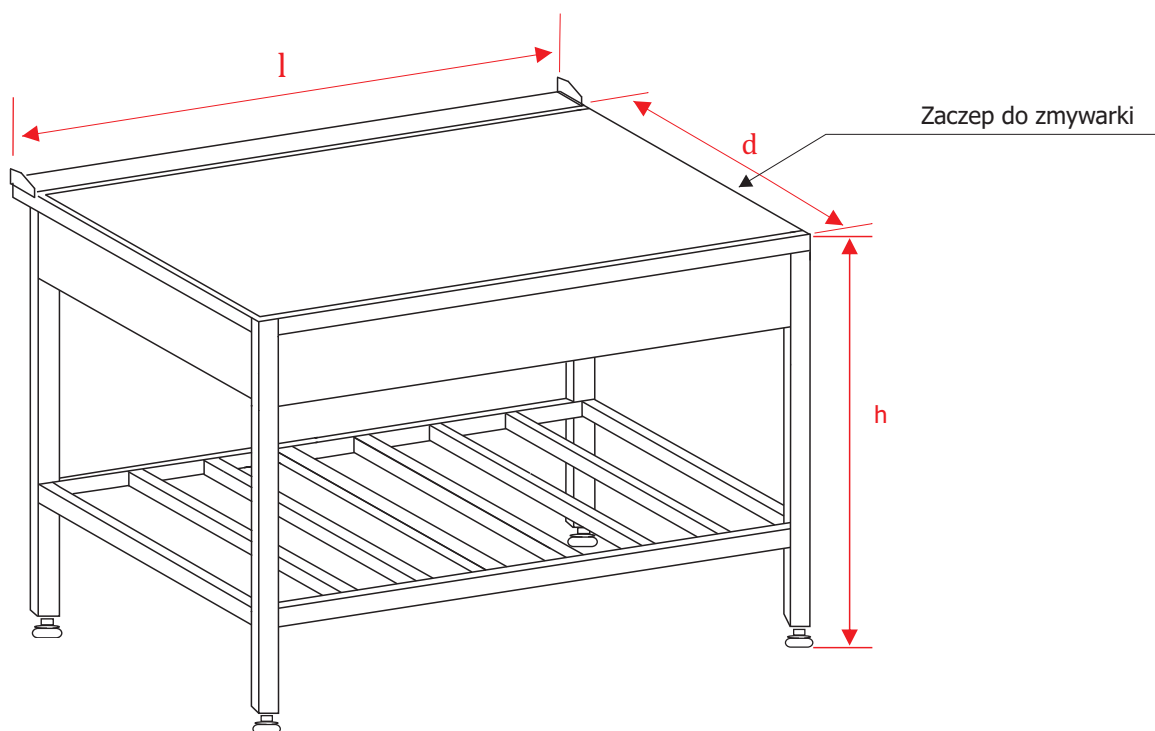

# Stół wyładowniczy ze zmywarki kapturowej z półką ażurową (gretingową) - 3000.652

- \* dolna półka ażurowa (gretingowa)
- \* zaczep do zmywarki
- \* osłony blatu

		h				
		850				
d \ l	600	800	1000	1200	1600	
700						