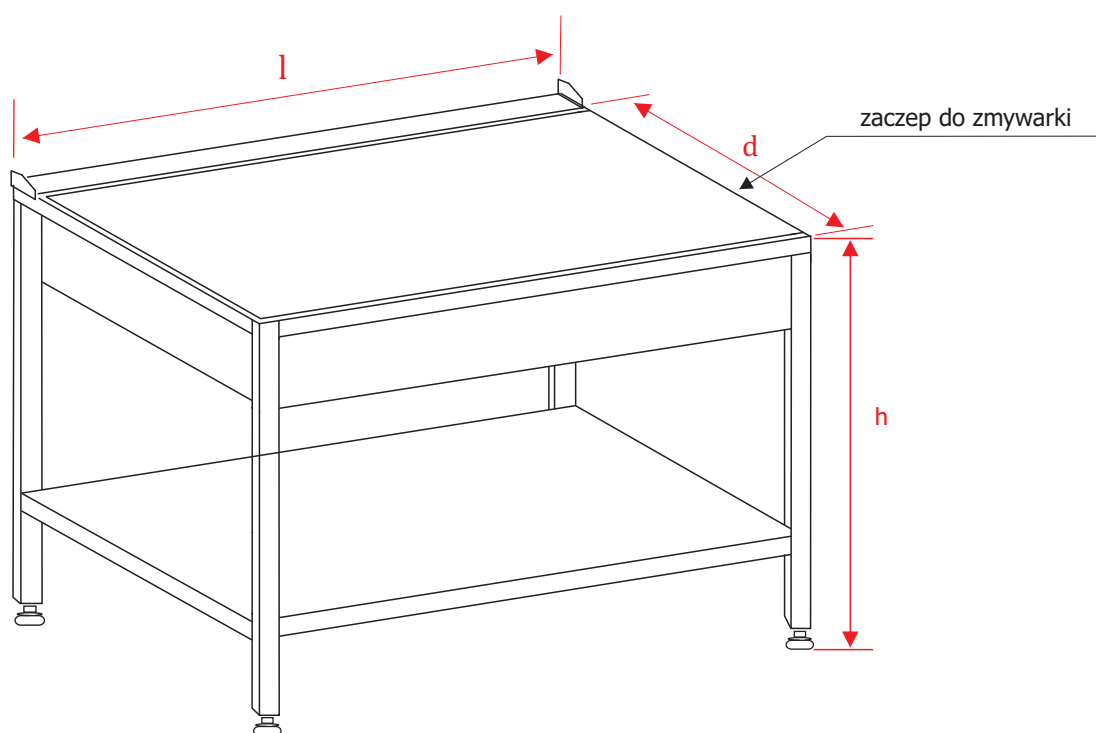

Stół wyładowczy ze zmywarki kapturowej z półką - 3000.651

- * dolna półka pełna
- * zaczep do zmywarki
- * osłony blatu

		h			
		850			
d \ l	600	800	1000	1200	
700					