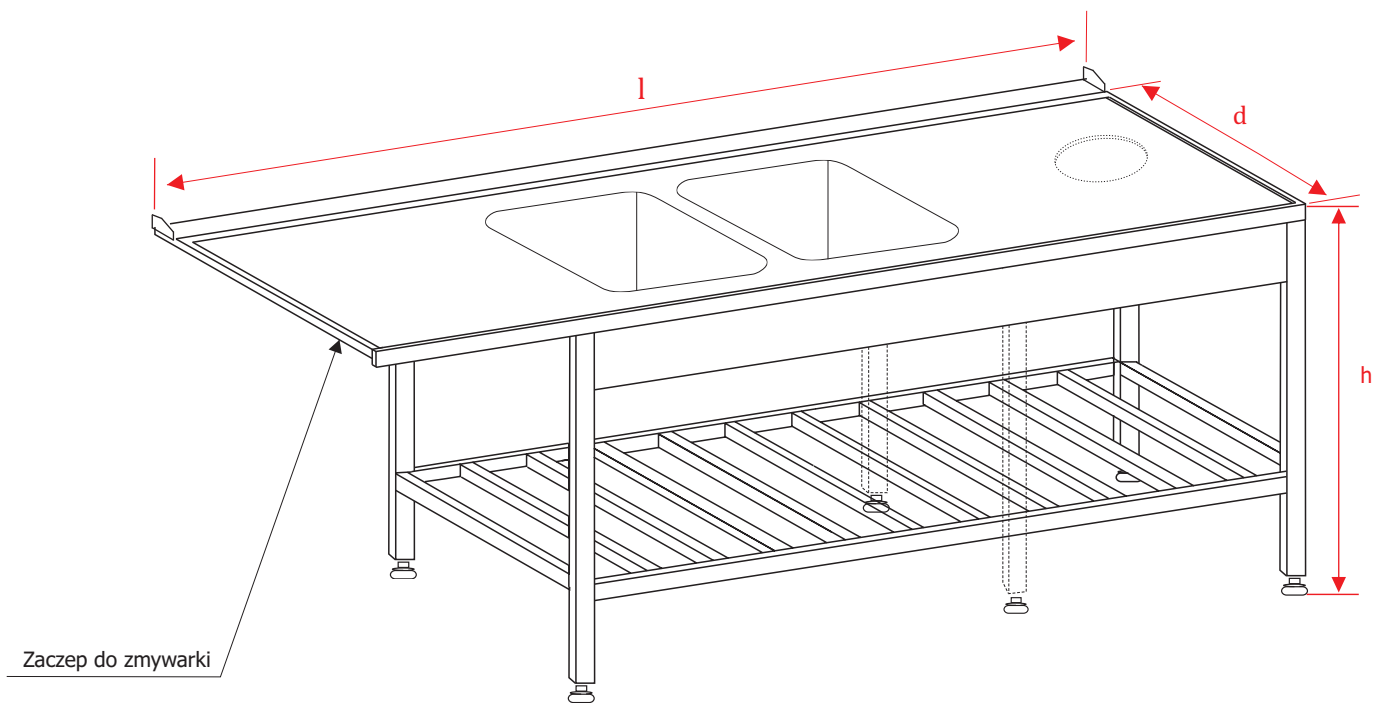

Stół załadowczy do zmywarki kapturowej ze zlewem 2-komorowym i półką ażurową (gretingową)- 3000.643

- * zlew 2-komorowy z osłonami
- * ociekasz
- * otwór na odpadki
- * półka ażurowa (gretingowa)
- * zaczep do a zmywarki kapturowej

		h				
		850				
l d	1200	1400	1600	1800	2000	
700						