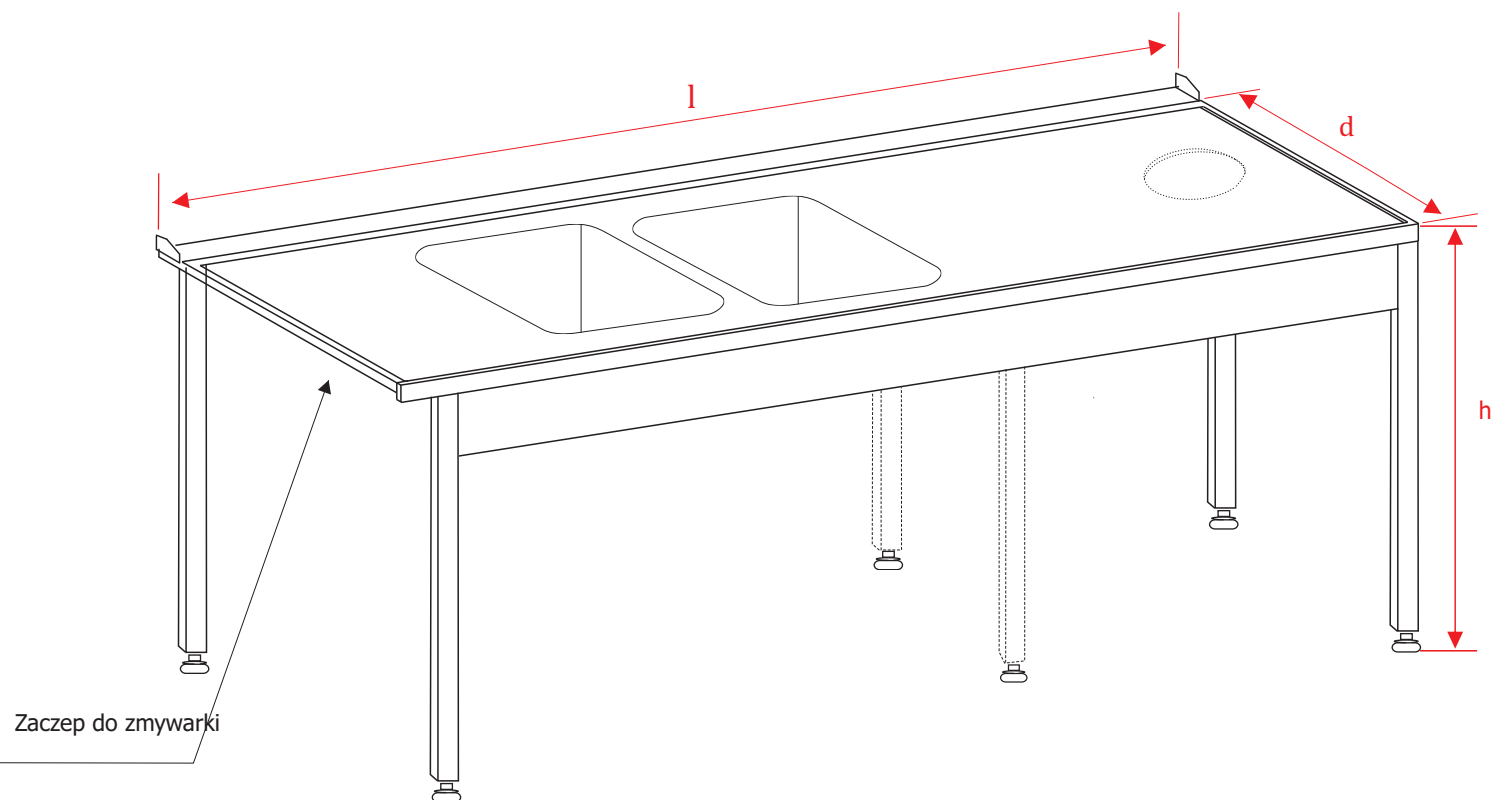

Stół załadowczy do zmywarki kapturowej ze zlewem 2-komorowym- 3000.642

- * zlew 2-komorowy z osłonami
- * ociekasz
- * otwór na odpadki
- * zaczep do a zmywarki kapturowej

		h				
		850				
l \ d	1200	1400	1600	1800	2000	
700						