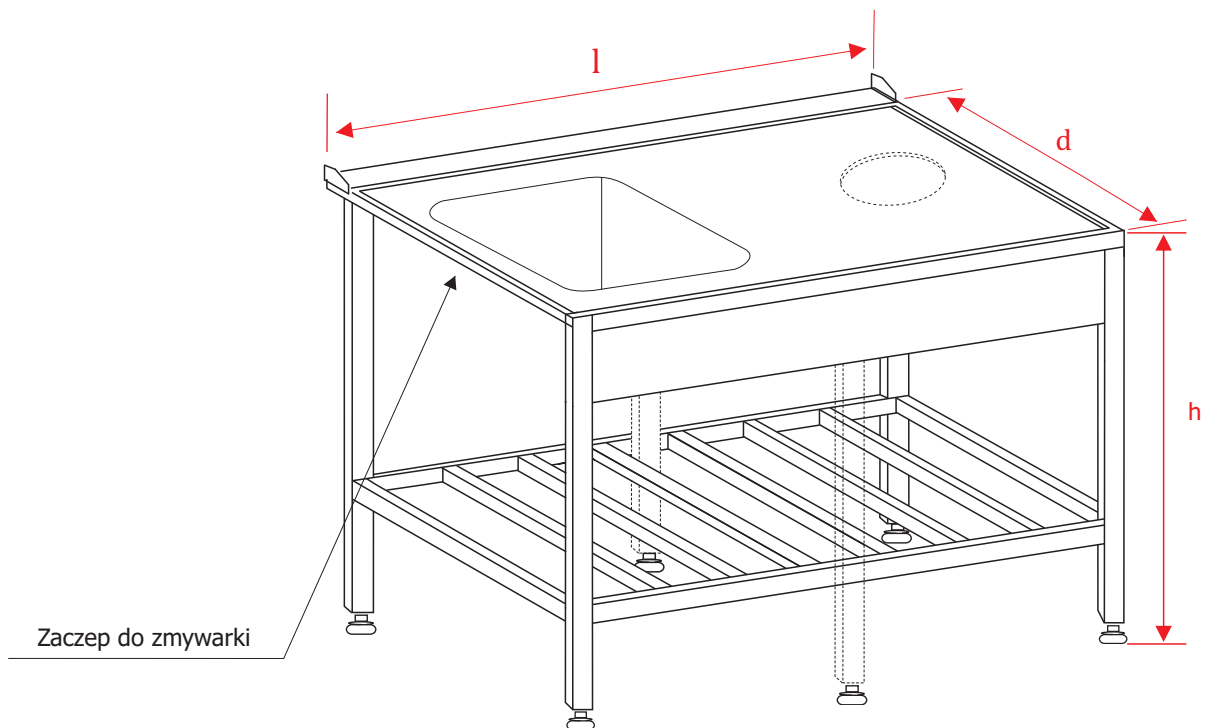

Stół załadowczy do zmywarki kapturowej ze zlewem 1-komorowym i półką ażurową ( gretingową)- 3000.641

- \* zlew 1-komorowy z osłonami
- \* ociekasz
- \* otwór na odpadki
- \* półka ażurowa ( gretingowa)
- \* zaczep do a zmywarki kapturowej

		h				
		850				
l \ d	800	1000	1200	1400	1600	
700						