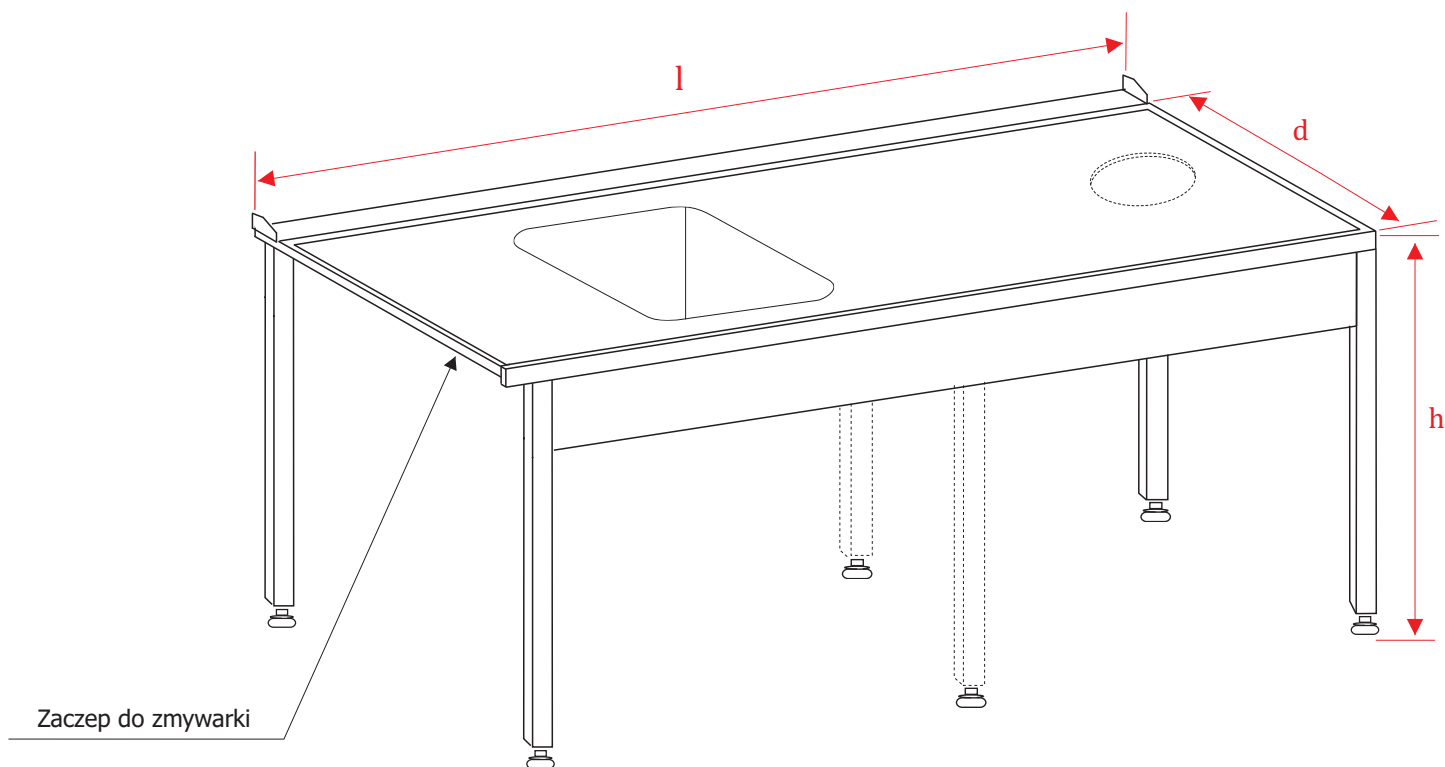

# Stół załadowczy do zmywarki kapturowej ze zlewem 1-komorowym- 3000.640

- \* zlew 1-komorowy z osłonami
- \* ociekasz
- \* otwór na odpadki
- \* zaczep do a zmywarki kapturowej

		h				
		850				
l \ d	800	1000	1200	1400	1600	
700						