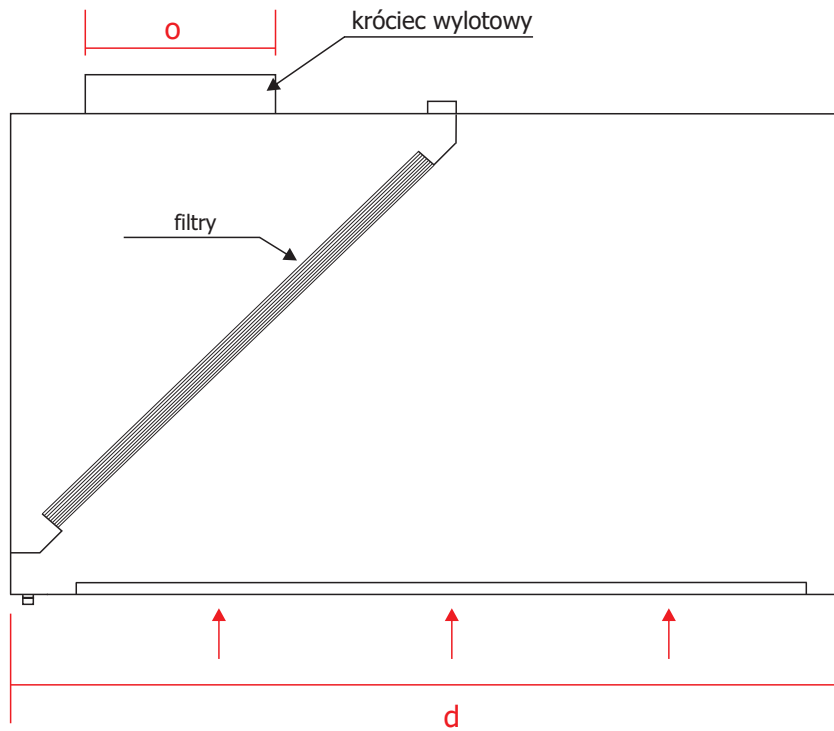

Okap wyciągowy przyścienny - 7000.005

l \ d	600	700	800	900	1000	O d	oświetlenie	wentylator
800						1 x 160		
1000						1 x 200		
1200						1 x 200		
1500						1 x 200		
1800						1 x 250		
2000						1 x 250		
2300						1 x 250		
2500						1 x 315		
2800						2 x 200		
3000						2 x 200		
3500						2 x 250		
4000						3 x 315		
4500						3 x 250		
5000						3 x 315		