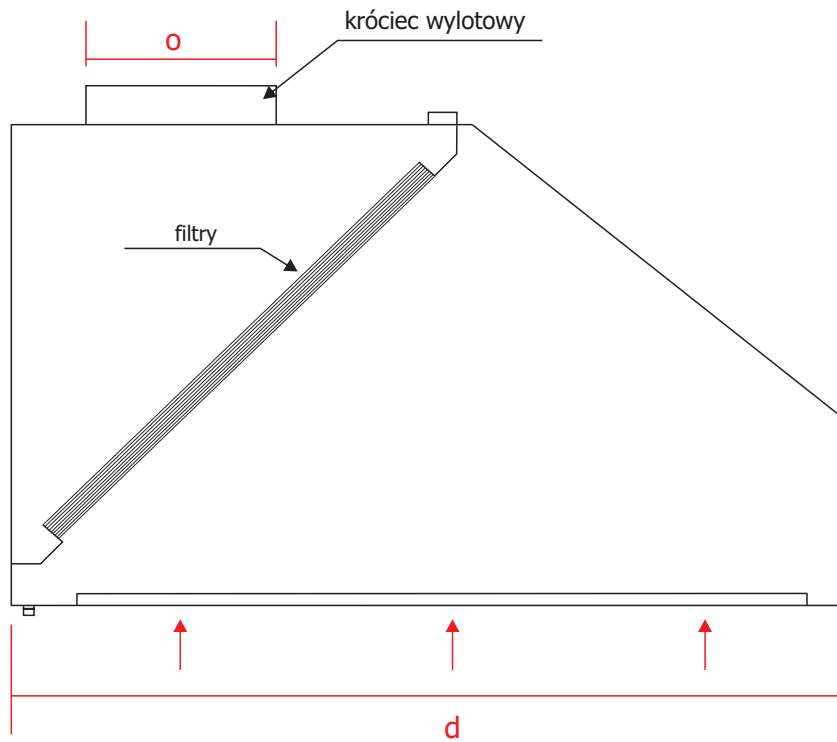

Okap wyciągowy przyścienny - 7000.004

l \ d	600	700	800	900	1000	O d	oświetlenie	wentylator
800						1 x 160		
1000						1 x 200		
1200						1 x 200		
1500						1 x 200		
1800						1 x 250		
2000						1 x 250		
2300						1 x 250		
2500						1 x 315		
2800						2 x 200		
3000						2 x 200		
3500						2 x 250		
4000						3 x 315		
4500						3 x 250		
5000						3 x 315		