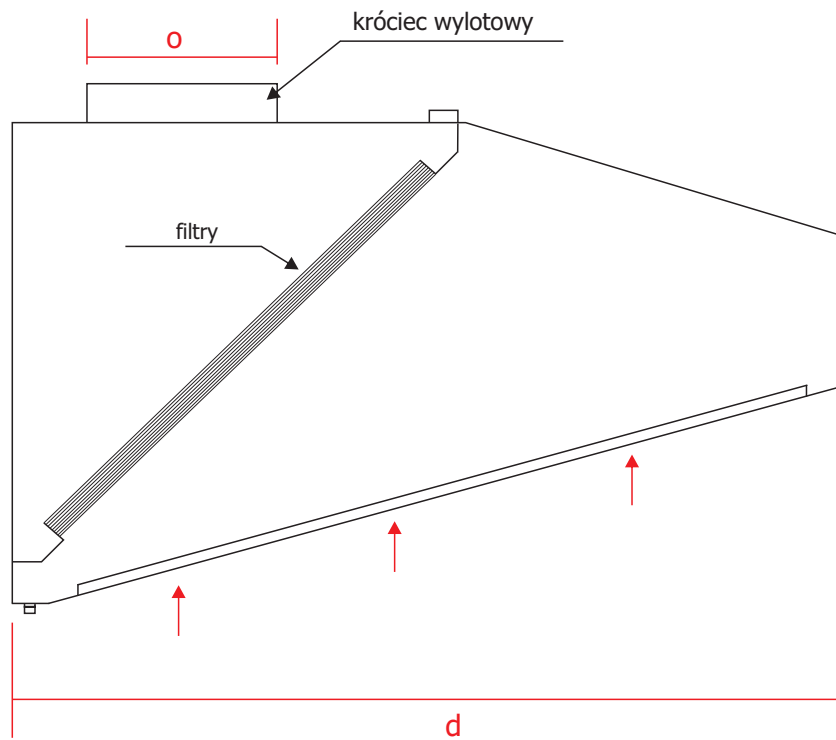

Okap wyciągowy przyścienny - 7000.003

l \ d	600	700	800	900	1000	O d	oświetlenie	wentylator
800						1 x 160		
1000						1 x 200		
1200						1 x 200		
1500						1 x 200		
1800						1 x 250		
2000						1 x 250		
2300						1 x 250		
2500						1 x 315		
2800						2 x 200		
3000						2 x 200		
3500						2 x 250		
4000						3 x 315		
4500						3 x 250		
5000						3 x 315		