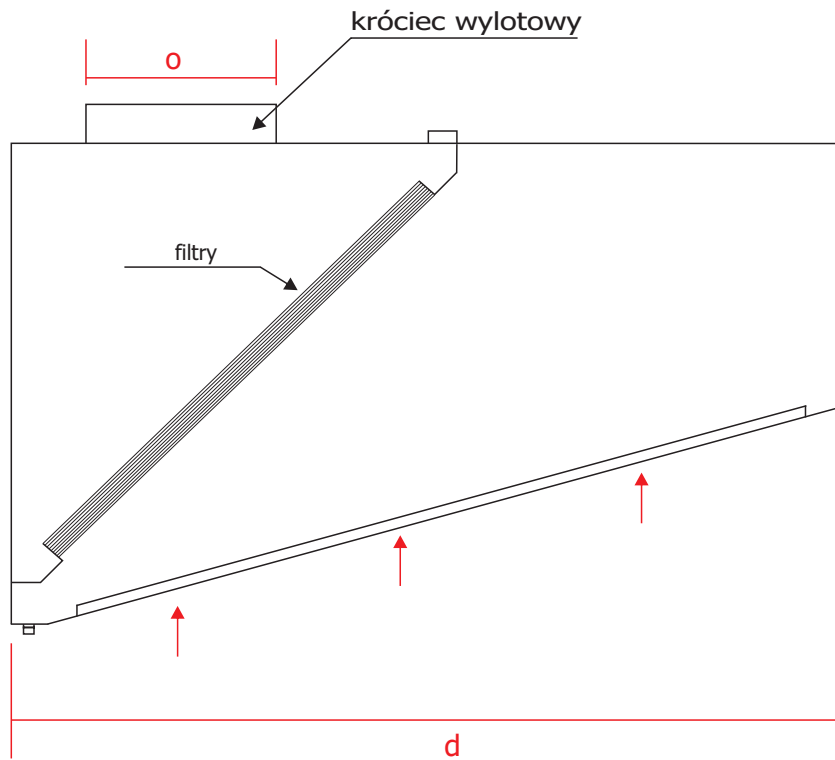

Okap wyciągowy przyścienny -7000.002

l \ d	600	700	800	900	1000	O d	oświetlenie	wentylator
800						1 x 160		
1000						1 x 200		
1200						1 x 200		
1500						1 x 200		
1800						1 x 250		
2000						1 x 250		
2300						1 x 250		
2500						1 x 315		
2800						2 x 200		
3000						2 x 200		
3500						2 x 250		
4000						3 x 315		
4500						3 x 250		
5000						3 x 315		