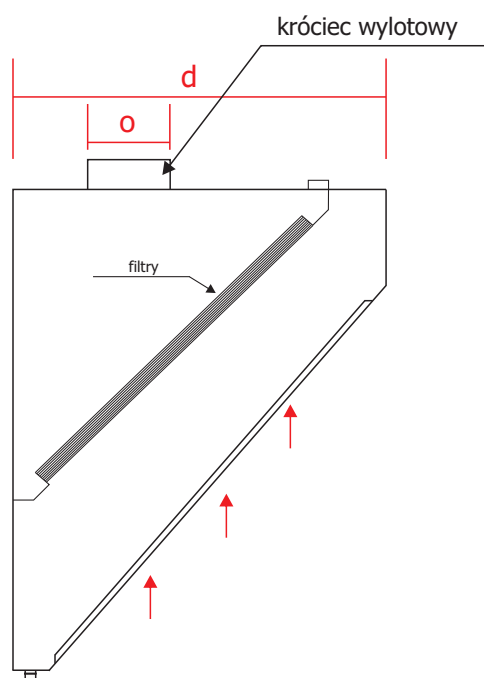

Okap wyciągowy przyścienny -7000.001

l \ d	700	800	900	1000	O d	oświetlenie	wentylator
1200					1 x 200		
1500					1 x 200		
1800					1 x 250		
2000					1 x 250		
2300					1 x 250		
2500					1 x 315		
2800					2 x 200		
3000					2 x 200		