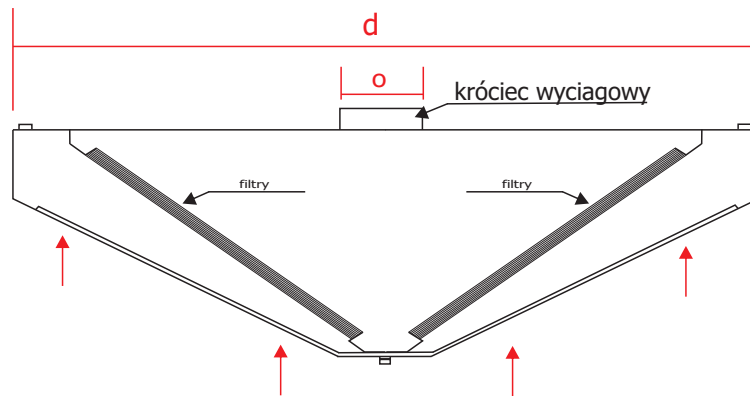

## Okap wyciągowy centralny - 7000.102

d \ l	1400	1600	1800	2000	O d	oświetlenie
1200					1 x 250	
1500					1 x 250	
1800					1 x 315	
2000					1 x 315	
2300					1 x 315	
2500					1 x 400	
2800					1 x 400	
3000					1 x 500	
3500					2 x 250	
4000					2 x 315	
4500					2 x 400	
5000					2 x 400	