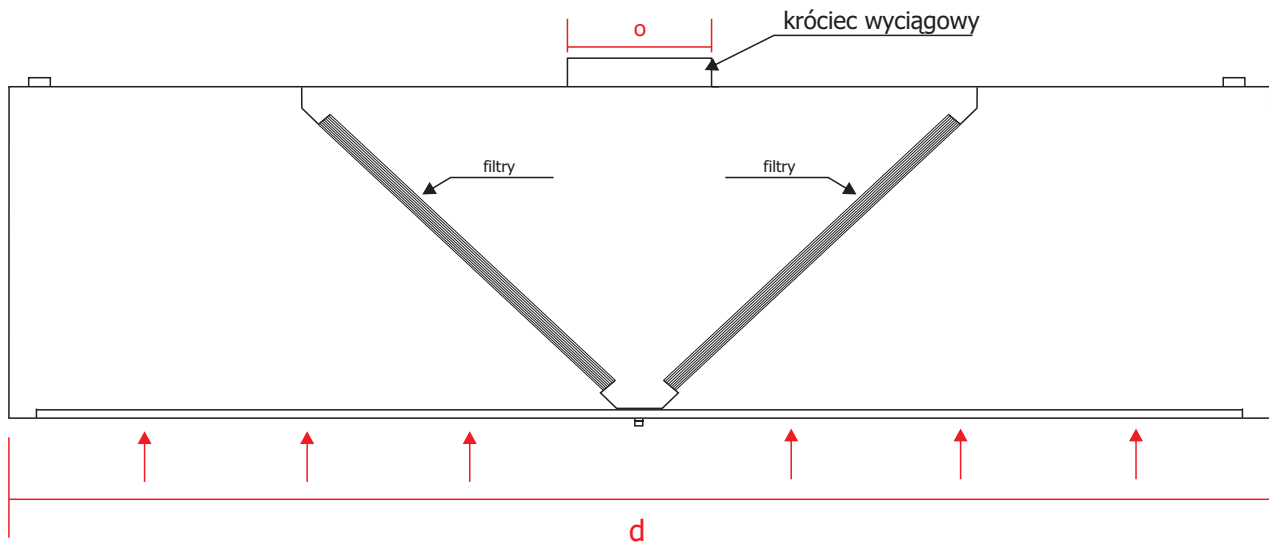

Okap wyciągowy centralny- 7000.101

l \ d	1400	1600	1800	2000	O d	oświetlenie
1200					1 x 250	
1500					1 x 250	
1800					1 x 315	
2000					1 x 315	
2300					1 x 315	
2500					1 x 400	
2800					1 x 400	
3000					1 x 500	
3500					2 x 250	
4000					1 x 315	
4500					2 x 400	
5000					2 x 400	