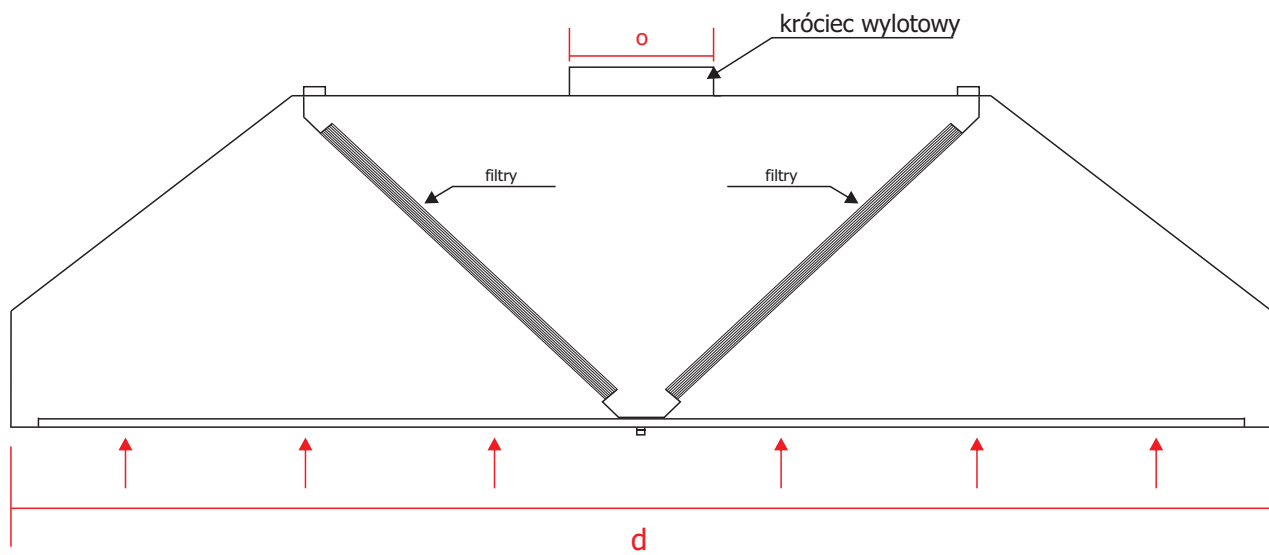

Okap wyciągowy centralny - 7000.100

l \ d	1400	1600	1800	2000	O d	oświetlenie
1200					1 x 250	
1500					1 x 250	
1800					1 x 315	
2000					1 x 315	
2300					1 x 315	
2500					1 x 400	
2800					1 x 400	
3000					1 x 500	
3500					2 x 250	
4000					1 x 315	
4500					2 x 400	
5000					2 x 400	