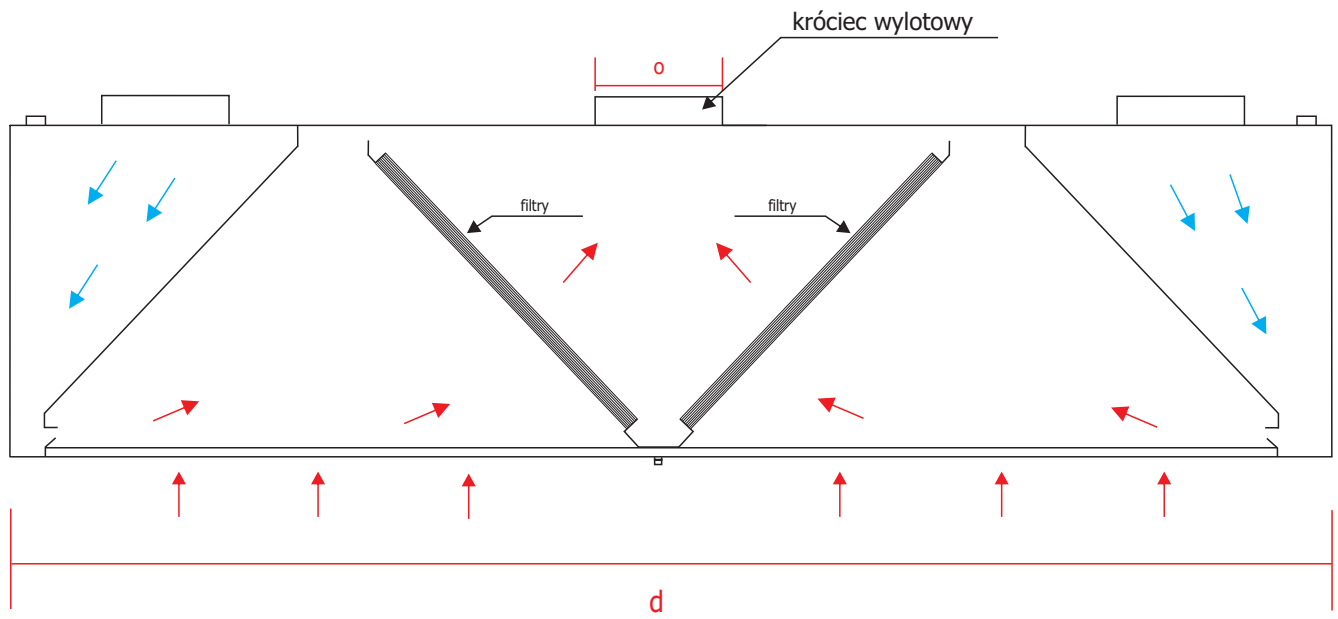

Okap indukcyjny centralny - 7000.201

l \ d	1800	2000	2200	O d	oświetlenie
1200				1 x 315	
1500				1 x 315	
1800				1 x 315	
2000				1 x 400	
2300				1 x 400	
2500				1 x 450	
2800				2 x 450	
3000				1 x 500	
3500				2 x 315	
4000				2 x 400	
4500				2 x 400	
5000				2 x 450	