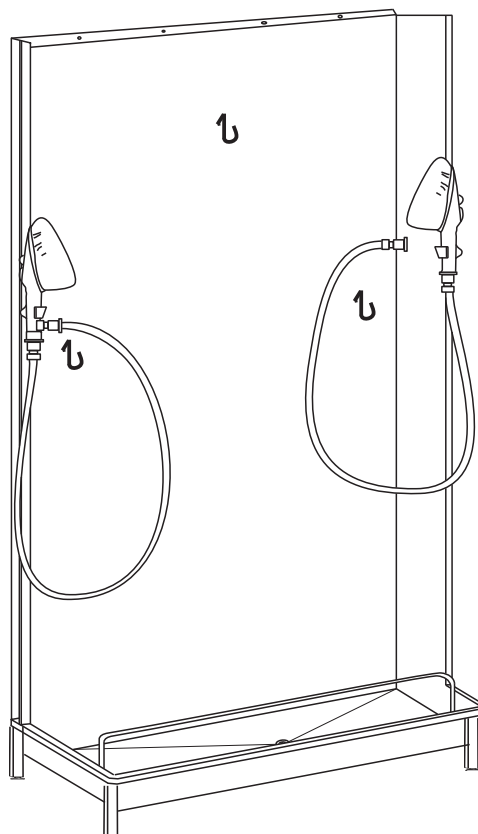

Myjka butów i fartuchów - 6800.202

wieszaki na fartuch
wanna dolna z profilowanym dnem i podstawą do nogi
doprowadzenie wody 1/2 cala
odprowadzenie wody Ø 50
dwie szczotki z regulacją i dozownikiem płynu
regulacja wysokości nóg

nr katalog.	Wersja	szerokość (l)	głębokość (d)	wysokość (h)	
6800.202	2 szczotki (1 do fartuchów+ 1 do butów)	1100	420	1800	